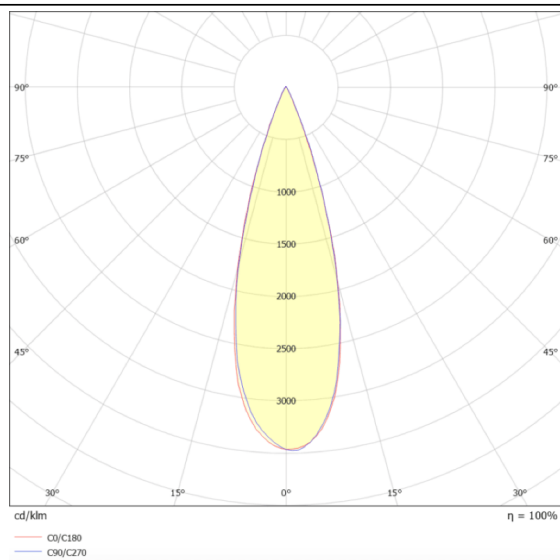

### Essential

Projecteur sur rail Lavov Essential, d'une puissance de 30 W et d'un angle de faisceau de 24°, offre un flux lumineux réel de 3 000 lm et une efficacité lumineuse de 100 lm/W. Fabriqué en aluminium moulé sous pression, il présente une finition blanche. Interrupteur marche/arrêt, sans variateur.

### Distribution photométrique

<b>Produit</b>	
<b>Puissance système (W)</b>	<b>30</b>
<b>Flux lumineux utile (lm)</b>	<b>3000lm</b>
<b>Efficacité lumineuse (lm/W)</b>	<b>100</b>
<b>Angle de faisceau</b>	<b>24</b>
<b>Finition</b>	<b>blanc</b>
<b>Driver intégré</b>	<b>oui</b>
<b>Équipement</b>	<b>ON-OFF, No-dim</b>
<b>Source lumineuse</b>	<b>LED</b>
<b>Type de LED</b>	<b>COB</b>
<b>Durée de vie utile (h)</b>	<b>50000hrs L80 B10</b>
<b>Température de couleur (K)</b>	<b>4000</b>
<b>Uniformité chromatique (SDCM)</b>	<b>SDCM3</b>
<b>CRI</b>	<b>80</b>