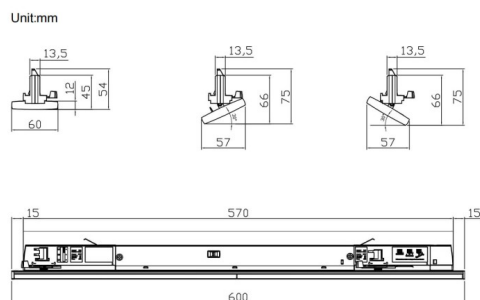

Marketlight

Le projecteur sur rail Lavov Marketlight offre une puissance de 20 W et un angle de faisceau de 30°. Il présente un flux lumineux total de 3 200 lm et une efficacité lumineuse de 160 lm/W.

Fabriqué avec un corps en acier laminé et des lentilles en PMMA, il mesure 600 mm de long et arbore une finition blanche. Il est équipé d'un interrupteur marche/arrêt.

Dessin technique

Code article	86.T011.1411.01
Type de produit	Intérieurs
Catégorie	Projecteurs sur rail
Famille	Marketlight
Pictograms	

Produit	
Puissance système (W)	20
Flux lumineux utile (lm)	3200
Efficacité lumineuse (lm/W)	160
Angle de faisceau	30
Durée de vie	50000h L80B10
IP	20
Classe d'isolation	Classe I
Température de fonctionnement	-25 to 40
Finition	Blanc
Marque de la LED	CTLS1-0620-40SP - 04WH
Driver intégré	oui
Équipement	ON-OFF
Température de couleur (K)	4000
Uniformité chromatique (SDCM)	SDCM3
CRI	80