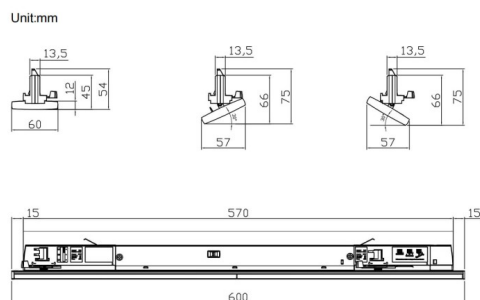

Marketlight

Le projecteur sur rail Lavov Marketlight offre une puissance de 20 W et un angle de faisceau de 30°. Il possède un flux lumineux total de 3 200 lm et une efficacité lumineuse de 160 lm/W.

Fabriqué avec un corps en acier laminé et des lentilles en PMMA, il mesure 600 mm de long et présente une finition noire. Il est équipé d'un interrupteur marche/arrêt.

Dessin technique

Code article	86.T011.1411.02
Type de produit	Intérieurs
Catégorie	Projecteurs sur rail
Famille	Marketlight
Pictograms	

Produit	
Puissance système (W)	20
Flux lumineux utile (lm)	3200
Efficacité lumineuse (lm/W)	160
Angle de faisceau	30
Durée de vie	50000h L80B10
IP	20
Classe d'isolation	Classe I
Température de fonctionnement	-25 to 40
Finition	Noir
Marque de la LED	CTLS1-0620-40SP -04BK
Driver intégré	oui
Équipement	ON-OFF
Température de couleur (K)	4000
Uniformité chromatique (SDCM)	SDCM3
CRI	80