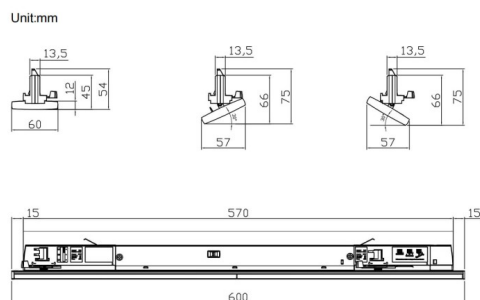

Marketlight

Le projecteur sur rail Lavov Marketlight offre une puissance de 20 W et un angle de faisceau de 60°. Il présente un flux lumineux total de 3 200 lm et une efficacité lumineuse de 160 lm/W.

Fabriqué avec un corps en acier laminé et des lentilles en PMMA, il mesure 600 mm de long et arbore une finition blanche. Il est équipé d'un interrupteur marche/arrêt.

Dessin technique

Code article	86.T011.1421.01
Type de produit	Intérieurs
Catégorie	Projecteurs sur rail
Famille	Marketlight
Pictograms	

Produit	
Puissance système (W)	20
Flux lumineux utile (lm)	3200
Efficacité lumineuse (lm/W)	160
Angle de faisceau	60
Durée de vie	50000h L80B10
IP	20
Classe d'isolation	Classe I
Température de fonctionnement	-25 to 40
Finition	Blanc
Marque de la LED	CTLS1-0620-40NR - 04WH
Driver intégré	oui
Équipement	ON-OFF
Température de couleur (K)	4000
Uniformité chromatique (SDCM)	SDCM3
CRI	80