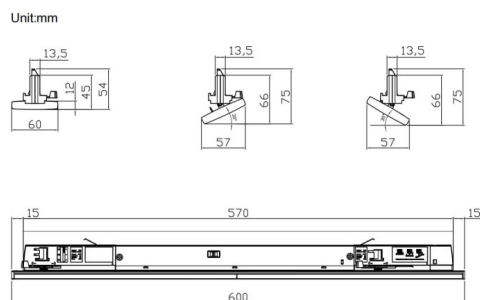

Marketlight

Le projecteur sur rail Lavov Marketlight, d'une puissance de 20 W et doté d'une optique à 90°, offre un flux lumineux total de 3 200 lm et une efficacité lumineuse de 160 lm/W. Fabriqué avec un corps en acier laminé et des lentilles en PMMA, il mesure 600 mm de long et présente une finition blanche. Il est équipé d'un interrupteur marche/arrêt.

Dessin technique

Code article	86.T011.1431.01
Type de produit	Intérieurs
Catégorie	Projecteurs sur rail
Famille	Marketlight
Pictograms	

Produit	
Puissance système (W)	20
Flux lumineux utile (lm)	3200
Efficacité lumineuse (lm/W)	160
Angle de faisceau	90
Durée de vie	50000h L80B10
IP	20
Classe d'isolation	Classe I
Température de fonctionnement	-25 to 40
Finition	Blanc
Marque de la LED	CTLS1-0620-40WD-04WH
Driver intégré	oui
Équipement	ON-OFF
Température de couleur (K)	4000
Uniformité chromatique (SDCM)	SDCM3
CRI	80