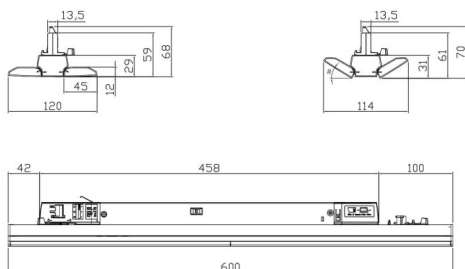

Marketlight

Le projecteur sur rail Lavov Marketlight offre une puissance de 20 W et un angle de faisceau de 30°. Il génère un flux lumineux total de 3 000 lm et une efficacité lumineuse de 160 lm/W. Fabriqué avec un corps en aluminium extrudé et des lentilles en PMMA, il mesure 600 mm de long et présente une finition noire. Il est équipé d'un interrupteur marche/arrêt.

Dessin technique

Unit:mm

Code article	86.T012.1411.02
Type de produit	Intérieurs
Catégorie	Projecteurs sur rail
Famille	Marketlight
Pictograms	

Produit	
Puissance système (W)	20
Flux lumineux utile (lm)	3000
Efficacité lumineuse (lm/W)	160
Angle de faisceau	30
Durée de vie	50000h L80B10
IP	20
Classe d'isolation	Classe I
Température de fonctionnement	-25 to 40
Finition	Noir
Marque de la LED	CTLS3-0620-40SP -04BK
Driver intégré	oui
Équipement	ON-OFF
Température de couleur (K)	4000
Uniformité chromatique (SDCM)	SDCM3
CRI	80