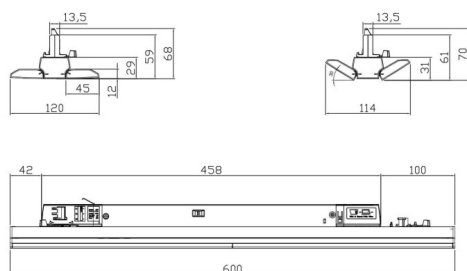

Marketlight

Le projecteur sur rail Lavov Marketlight offre une puissance de 20 W et un angle de faisceau de 30° x 90°. Il possède un flux lumineux total de 3 000 lm et une efficacité lumineuse de 160 lm/W. Fabriqué avec un corps en aluminium extrudé et des lentilles en PMMA, il mesure 600 mm de long et présente une finition blanche. Il est équipé d'un interrupteur marche/arrêt.

Dessin technique

Unit:mm

Code article	86.T012.1451.01
Type de produit	Intérieurs
Catégorie	Projecteurs sur rail
Famille	Marketlight
Pictograms	

Produit	
Puissance système (W)	20
Flux lumineux utile (lm)	3000
Efficacité lumineuse (lm/W)	160
Angle de faisceau	30x90
Durée de vie	50000h L80B10
IP	20
Classe d'isolation	Classe I
Température de fonctionnement	-25 to 40
Finition	Blanc
Marque de la LED	CTLS3-0620-40NR - 04WH
Driver intégré	oui
Équipement	ON-OFF
Température de couleur (K)	4000
Uniformité chromatique (SDCM)	SDCM3
CRI	80