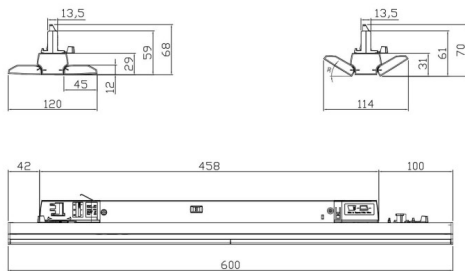

Marketlight

Le projecteur sur rail Lavov Marketlight offre une puissance de 20 W et un angle de faisceau de 30° x 90°. Il possède un flux lumineux total de 3 000 lm et une efficacité lumineuse de 160 lm/W. Fabriqué avec un corps en aluminium extrudé et des lentilles en PMMA, il mesure 600 mm de long et présente une finition noire. Il est équipé d'un interrupteur marche/arrêt.

Dessin technique

Unit:mm

Code article	86.T012.1451.02
Type de produit	Intérieurs
Catégorie	Projecteurs sur rail
Famille	Marketlight
Pictograms	

Produit	
Puissance système (W)	20
Flux lumineux utile (lm)	3000
Efficacité lumineuse (lm/W)	160
Angle de faisceau	30x90
Durée de vie	50000h L80B10
IP	20
Classe d'isolation	Classe I
Température de fonctionnement	-25 to 40
Finition	Noir
Marque de la LED	CTL53-0620-40NR -04BK
Driver intégré	oui
Équipement	ON-OFF
Température de couleur (K)	4000
Uniformité chromatique (SDCM)	SDCM3
CRI	80