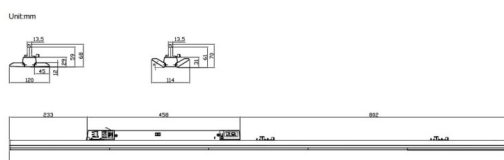

Marketlight

Le projecteur sur rail Lavov Marketlight offre une puissance de 50 W (extensible à 35, 40 et 45 W via un commutateur DIP) et un angle de faisceau de 30°. Il génère un flux lumineux total de 7 500 lm et une efficacité lumineuse de 150 lm/W. Doté d'un boîtier en aluminium extrudé et de lentilles en PMMA, il mesure 1 500 mm de long et présente une finition blanche. Il est équipé d'un commutateur marche/arrêt DIP.

Dessin technique

Code article	86.T012.2411.01
Type de produit	Intérieurs
Catégorie	Projecteurs sur rail
Famille	Marketlight
Pictograms	

Produit	
Puissance système (W)	50 (DIP to 35, 40, 45W)
Flux lumineux utile (lm)	7500
Efficacité lumineuse (lm/W)	150
Angle de faisceau	30
Durée de vie	50000h L80B10
IP	20
Classe d'isolation	Classe I
Température de fonctionnement	-25 to 40
Finition	Blanc
Marque de la LED	CTLS3-1550-40SP - 04WH
Driver intégré	oui
Équipement	ON-OFF DIP SWITCH
Température de couleur (K)	4000
Uniformité chromatique (SDCM)	SDCM3
CRI	80