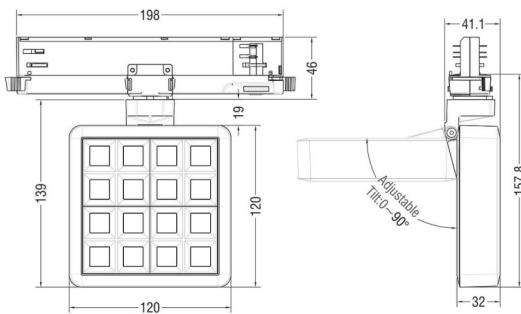

MATRIX 4x4

Projecteur sur rail Lavov MATRIX, d'une puissance de 27,55 W, offre un IRC de 90 et une température de couleur de 3 000 K, avec un angle de faisceau de 24,3°. Son flux lumineux total est de 2 432,3 lm et son efficacité lumineuse de 88,27 lm/W.

Fabriqué en aluminium moulé sous pression avec une finition blanche, il est équipé d'un interrupteur marche/arrêt.

Dessin technique

Code article	86.T018.2321.01
Type de produit	Intérieurs
Catégorie	Projecteurs sur rail
Famille	MATRIX
Sous-famille	MATRIX 4x4
Pictograms	

Produit	
Puissance système (W)	27.55
Flux lumineux utile (lm)	2432.3000000000002
Efficacité lumineuse (lm/W)	88.27
Angle de faisceau	24.3
Durée de vie	50000 h L80B10
IP	20
Finition	Blanc
Marque de la LED	OSRAM
Driver intégré	oui
Équipement	ON/OFF
Source lumineuse	LED
Type de LED	COB
Température de couleur (K)	3000
Uniformité chromatique (SDCM)	SDCM3
CRI	90