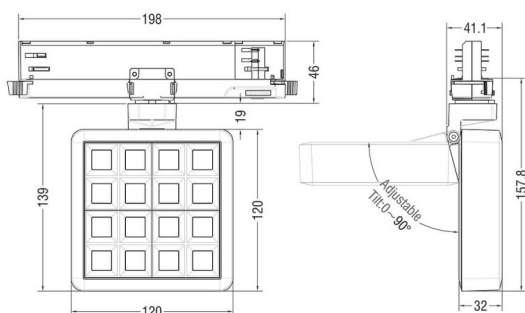

### MATRIX 4x4

Projecteur sur rail Lavov MATRIX, d'une puissance de 27,55 W, offre un IRC de 90 et une température de couleur de 3 000 K, avec un angle de faisceau de 48,3°. Son flux lumineux total est de 1 179 lm et son efficacité lumineuse de 86,09 lm/W. Fabriqué en aluminium moulé sous pression avec une finition grise, il est équipé d'un interrupteur marche/arrêt.

### Dessin technique

Code article	86.T018.2331.03
Type de produit	Intérieurs
Catégorie	Projecteurs sur rail
Famille	MATRIX
Sous-famille	MATRIX 4x4
Pictograms	

<b>Produit</b>	
Puissance système (W)	27.55
Flux lumineux utile (lm)	1179
Efficacité lumineuse (lm/W)	86.09
Angle de faisceau	48.3
Durée de vie	50000 h L80B10
IP	20
Finition	Gris
Marque de la LED	OSRAM
Driver intégré	oui
Équipement	ON/OFF
Source lumineuse	LED
Type de LED	COB
Température de couleur (K)	3000
Uniformité chromatique (SDCM)	SDCM3
CRI	90