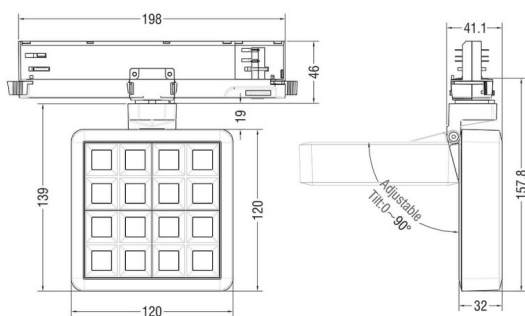

MATRIX 4x4

Projecteur sur rail Lavov MATRIX, d'une puissance de 27,57 W, offre un IRC de 90 et une température de couleur de 3 000 K, avec un angle de faisceau de 65,3°. Son flux lumineux total est de 2 215,9 lm et son efficacité lumineuse de 80,37 lm/W.

Fabriqué en aluminium moulé sous pression avec une finition grise, il est équipé d'un interrupteur marche/arrêt.

Dessin technique

Code article	86.T018.2341.03
Type de produit	Intérieurs
Catégorie	Projecteurs sur rail
Famille	MATRIX
Sous-famille	MATRIX 4x4
Pictograms	

Produit	
Puissance système (W)	27.57
Flux lumineux utile (lm)	2215.9
Efficacité lumineuse (lm/W)	80.37
Angle de faisceau	65.3
Durée de vie	50000 h L80B10
IP	20
Finition	Gris
Marque de la LED	OSRAM
Driver intégré	oui
Équipement	ON/OFF
Source lumineuse	LED
Type de LED	COB
Température de couleur (K)	3000
Uniformité chromatique (SDCM)	SDCM3
CRI	90