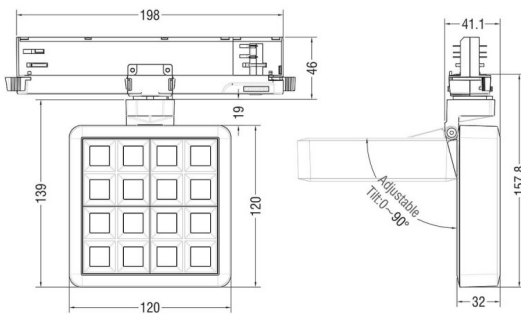

MATRIX 4x4

Projecteur sur rail Lavov MATRIX, d'une puissance de 27,53 W, offre un IRC de 90 et une température de couleur de 4 000 K, avec un angle de faisceau de 12°. Il possède un flux lumineux total de 2 358 lm et une efficacité lumineuse de 85,64 lm/W. Fabriqué en aluminium moulé sous pression avec une finition noire, il est équipé d'un interrupteur marche/arrêt.

Dessin technique

Code article	86.T018.2411.02
Type de produit	Intérieurs
Catégorie	Projecteurs sur rail
Famille	MATRIX
Sous-famille	MATRIX 4x4
Pictograms	

Produit	
Puissance système (W)	27.53
Flux lumineux utile (lm)	2358
Efficacité lumineuse (lm/W)	85.64
Angle de faisceau	12
Durée de vie	50000 h L80B10
IP	20
Finition	Noir
Marque de la LED	OSRAM
Driver intégré	oui
Équipement	ON/OFF
Source lumineuse	LED
Type de LED	COB
Température de couleur (K)	4000
Uniformité chromatique (SDCM)	SDCM3
CRI	90