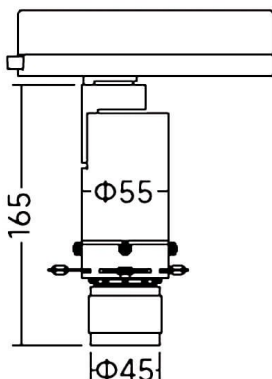

Art track

Projecteur sur rail Lavov Art Track, puissance 10 W, optique orientable de 21° à 34°. Température de couleur : 3 000 K. Flux lumineux total : 380-430 lm. Efficacité lumineuse : 38-43 lm/W. Stabilité des couleurs : SDCM 2. Driver marche/arrêt (3 000 K). Boîtier en aluminium moulé sous pression, finition blanche.

Dimensions

Product dimensions (mm) **Ø55X165mm**

Dessin technique

Code article	86.T019.13Z1.01
Type de produit	Intérieurs
Catégorie	Projecteurs sur rail
Famille	Art track
Sous-famille	Art track
Pictograms	

Produit	
Puissance système (W)	10
Flux lumineux utile (lm)	380-430
Efficacité lumineuse (lm/W)	38-43
Angle de faisceau	21-34
Durée de vie	50000h L80B10
IP	20
Classe d'isolation	Classe I
Finition	Blanc
Driver intégré	oui
Équipement	ON-OFF
Source lumineuse	LED
Type de LED	COB
Température de couleur (K)	3000
Uniformité chromatique (SDCM)	SDCM2
CRI	90