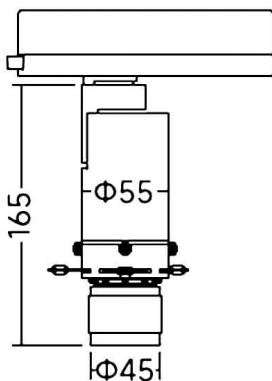

Art track

Projecteur sur rail Lavov Art Track, puissance 10 W, optique orientable de 21° à 34°. Température de couleur : 3 000 K. Flux lumineux total : 380-430 lm. Efficacité lumineuse : 38-43 lm/W. Stabilité des couleurs : SDCM 2. Driver marche/arrêt pour une température de couleur de 3 000 K. Boîtier en aluminium moulé sous pression, finition noire.

Dimensions

Product dimensions (mm) **Ø55X165mm**

Dessin technique

Code article	86.T019.13Z1.02
Type de produit	Intérieurs
Catégorie	Projecteurs sur rail
Famille	Art track
Sous-famille	Art track
Pictograms	

Produit	
Puissance système (W)	10
Flux lumineux utile (lm)	380-430
Efficacité lumineuse (lm/W)	38-43
Angle de faisceau	21-34
Durée de vie	50000h L80B10
IP	20
Classe d'isolation	Classe I
Finition	Noir
Driver intégré	oui
Équipement	ON-OFF
Source lumineuse	LED
Type de LED	COB
Température de couleur (K)	3000
Uniformité chromatique (SDCM)	SDCM2
CRI	90