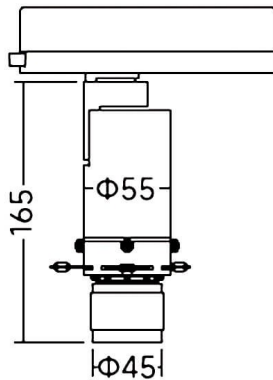

Art track

Projecteur sur rail Lavov Art Track, puissance 10 W, optique orientable de 21° à 34°. Température de couleur : 3 000 K. Flux lumineux total : 380-430 lm. Efficacité lumineuse : 38-43 lm/W. Stabilité des couleurs : SDCM 2. Driver DALI 3 000 K. Boîtier en aluminium moulé sous pression, finition blanche.

Dimensions

Product dimensions (mm) **Ø55X165mm**

Dessin technique

Code article	86.T019.13Z3.01
Type de produit	Intérieurs
Catégorie	Projecteurs sur rail
Famille	Art track
Sous-famille	Art track
Pictograms	

Produit	
Puissance système (W)	10
Flux lumineux utile (lm)	380-430
Efficacité lumineuse (lm/W)	38-43
Angle de faisceau	21-34
Durée de vie	50000h L80B10
IP	20
Classe d'isolation	Classe I
Finition	Blanc
Driver intégré	oui
Équipement	DALI
Source lumineuse	LED
Type de LED	COB
Température de couleur (K)	3000
Uniformité chromatique (SDCM)	SDCM2
CRI	90