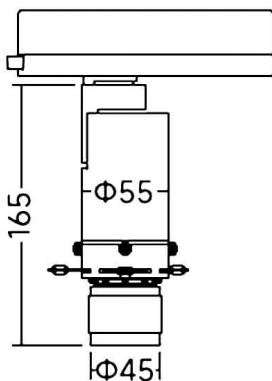

Art track

Projecteur sur rail Lavov Art Track, puissance 10 W, optique orientable de 21° à 34°. Température de couleur : 4 000 K. Flux lumineux total : 380-430 lm. Efficacité lumineuse : 38-43 lm/W. Stabilité des couleurs : SDCM 2. Driver marche/arrêt (température de couleur : 4 000 K). Boîtier en aluminium moulé sous pression, finition blanche.

Dimensions

Product dimensions (mm) **Ø55X165mm**

Dessin technique

Code article	86.T019.14Z1.01
Type de produit	Intérieurs
Catégorie	Projecteurs sur rail
Famille	Art track
Sous-famille	Art track
Pictograms	

Produit	
Puissance système (W)	10
Flux lumineux utile (lm)	380-430
Efficacité lumineuse (lm/W)	38-43
Angle de faisceau	21-34
Durée de vie	50000h L80B10
IP	20
Classe d'isolation	Classe I
Finition	Blanc
Driver intégré	oui
Équipement	ON-OFF
Source lumineuse	LED
Type de LED	COB
Température de couleur (K)	4000
Uniformité chromatique (SDCM)	SDCM2
CRI	90