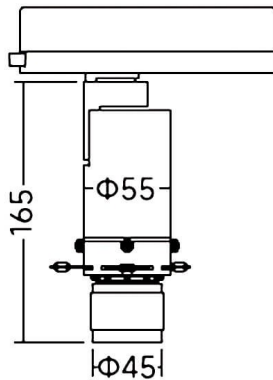

Art track

Projecteur sur rail Lavov Art Track de 10 W avec optique orientable de 21° à 34°. Température de couleur : 4 000 K. Flux lumineux total : 380-430 lm. Efficacité lumineuse : 38-43 lm/W. Stabilité des couleurs : SDCM 2. Driver DALI 4 000 K. Boîtier en aluminium moulé sous pression, finition blanche.

Dimensions

Product dimensions (mm) **Ø55X165mm**

Dessin technique

Code article	86.T019.14Z3.01
Type de produit	Intérieurs
Catégorie	Projecteurs sur rail
Famille	Art track
Sous-famille	Art track
Pictograms	

Produit	
Puissance système (W)	10
Flux lumineux utile (lm)	380-430
Efficacité lumineuse (lm/W)	38-43
Angle de faisceau	21-34
Durée de vie	50000h L80B10
IP	20
Classe d'isolation	Classe I
Finition	Blanc
Driver intégré	oui
Équipement	DALI
Source lumineuse	LED
Type de LED	COB
Température de couleur (K)	4000
Uniformité chromatique (SDCM)	SDCM2
CRI	90