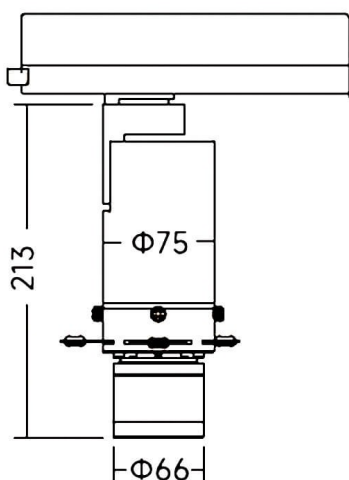

### Art track

Projecteur sur rail Lavov Art Track, puissance 20 W, angle de faisceau réglable (18°-30° / 27°-42°). Température de couleur : 3 000 K. Flux lumineux total : 568-700 lm. Efficacité lumineuse : 28,4-35 lm/W. Stabilité des couleurs : SDCM 2. Driver marche/arrêt (3 000 K). Boîtier en aluminium moulé sous pression, finition blanche.

### Dimensions

Product dimensions (mm) **Ø75X213mm**

### Dessin technique

Code article	<b>86.T019.23Z1.01</b>
Type de produit	<b>Intérieurs</b>
Catégorie	<b>Projecteurs sur rail</b>
Famille	<b>Art track</b>
Sous-famille	<b>Art track</b>
Pictograms	

<b>Produit</b>	
Puissance système (W)	<b>20</b>
Flux lumineux utile (lm)	<b>568-700</b>
Efficacité lumineuse (lm/W)	<b>28,4-35</b>
Angle de faisceau	<b>18° -30° / 27° -42°</b>
Durée de vie	<b>50000h L80B10</b>
IP	<b>20</b>
Classe d'isolation	<b>Classe I</b>
Finition	<b>Blanc</b>
Driver intégré	<b>oui</b>
Équipement	<b>ON-OFF</b>
Source lumineuse	<b>LED</b>
Type de LED	<b>COB</b>
Température de couleur (K)	<b>3000</b>
Uniformité chromatique (SDCM)	<b>SDCM2</b>
CRI	<b>90</b>