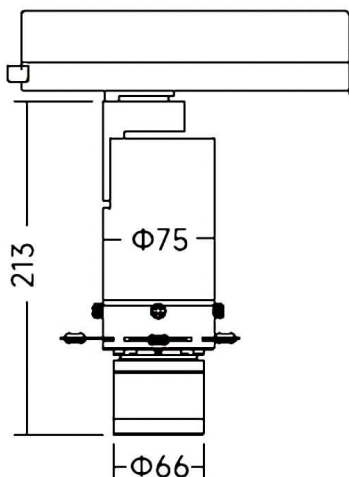

### Art track

Projecteur sur rail Lavov Art Track de 20 W avec angle de faisceau réglable (18°-30° / 27°-42°). Température de couleur : 3 000 K. Flux lumineux total : 568-700 lm. Efficacité lumineuse : 28,4-35 lm/W. Stabilité des couleurs : SDCM 2. Driver marche/arrêt (3 000 K). Boîtier en aluminium moulé sous pression, finition noire.

### Dimensions

Product dimensions (mm) **Ø75X213mm**

### Dessin technique

Code article	<b>86.T019.23Z1.02</b>
Type de produit	<b>Intérieurs</b>
Catégorie	<b>Projecteurs sur rail</b>
Famille	<b>Art track</b>
Sous-famille	<b>Art track</b>
Pictograms	

<b>Produit</b>	
Puissance système (W)	<b>20</b>
Flux lumineux utile (lm)	<b>568-700</b>
Efficacité lumineuse (lm/W)	<b>28,4-35</b>
Angle de faisceau	<b>18° -30° / 27° -42°</b>
Durée de vie	<b>50000h L80B10</b>
IP	<b>20</b>
Classe d'isolation	<b>Classe I</b>
Finition	<b>Noir</b>
Driver intégré	<b>oui</b>
Équipement	<b>ON-OFF</b>
Source lumineuse	<b>LED</b>
Type de LED	<b>COB</b>
Température de couleur (K)	<b>3000</b>
Uniformité chromatique (SDCM)	<b>SDCM2</b>
CRI	<b>90</b>