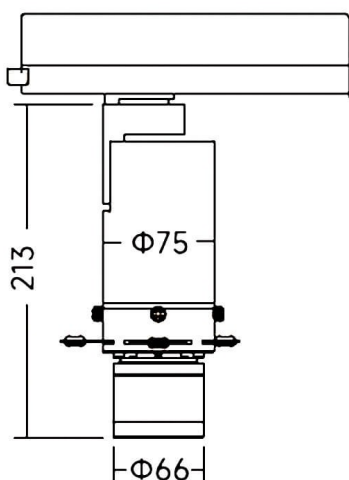

Art track

Projecteur sur rail Lavov Art Track de 20 W avec angle de faisceau réglable (18°-30° / 27°-42°). Température de couleur : 3 000 K. Flux lumineux total : 568-700 lm. Efficacité lumineuse : 28,4-35 lm/W. Stabilité des couleurs : SDCM 2. Driver DALI 3 000 K. Boîtier en aluminium moulé sous pression, finition blanche.

Dimensions

Product dimensions (mm) **Ø75X213mm**

Dessin technique

Code article	86.T019.23Z3.01
Type de produit	Intérieurs
Catégorie	Projecteurs sur rail
Famille	Art track
Sous-famille	Art track
Pictograms	

Produit	
Puissance système (W)	20
Flux lumineux utile (lm)	568-700
Efficacité lumineuse (lm/W)	28,4-35
Angle de faisceau	18° -30° / 27° -42°
Durée de vie	50000h L80B10
IP	20
Classe d'isolation	Classe I
Finition	Blanc
Driver intégré	oui
Équipement	DALI
Source lumineuse	LED
Type de LED	COB
Température de couleur (K)	3000
Uniformité chromatique (SDCM)	SDCM2
CRI	90