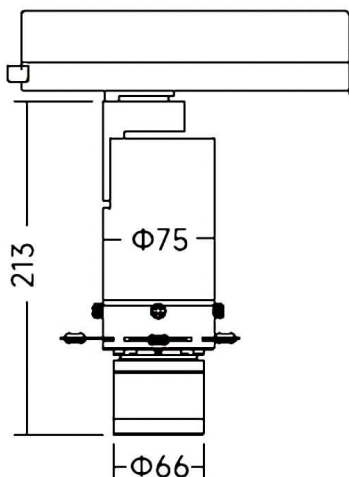

Art track

Projecteur sur rail Lavov Art Track de 20 W avec angles de faisceau réglables de 18° à 30° et de 27° à 42°. Température de couleur : 3 000 K. Flux lumineux total : 568 à 700 lm. Efficacité lumineuse : 28,4 à 35 lm/W. Stabilité des couleurs : SDCM 2. Driver DALI 3 000 K. Boîtier en aluminium moulé sous pression, finition noire.

Dimensions

Product dimensions (mm) **Ø75X213mm**

Dessin technique

Code article	86.T019.23Z3.02
Type de produit	Intérieurs
Catégorie	Projecteurs sur rail
Famille	Art track
Sous-famille	Art track
Pictograms	

Produit	
Puissance système (W)	20
Flux lumineux utile (lm)	568-700
Efficacité lumineuse (lm/W)	28,4-35
Angle de faisceau	18° -30° / 27° -42°
Durée de vie	50000h L80B10
IP	20
Classe d'isolation	Classe I
Finition	Noir
Driver intégré	oui
Équipement	DALI
Source lumineuse	LED
Type de LED	COB
Température de couleur (K)	3000
Uniformité chromatique (SDCM)	SDCM2
CRI	90