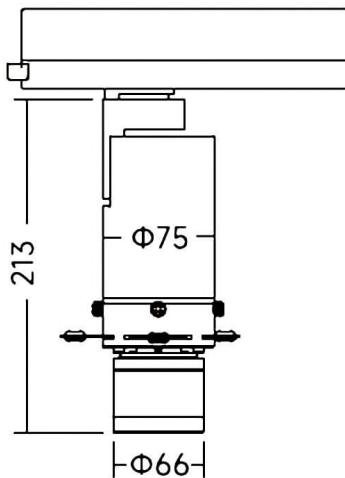

Art track

Projecteur sur rail Lavov Art Track de 20 W avec angle de faisceau réglable (18°-30° / 27°-42°). Température de couleur : 4 000 K. Flux lumineux total : 568-700 lm. Efficacité lumineuse : 28,4-35 lm/W. Stabilité des couleurs : SDCM 2. Driver DALI 4 000 K. Boîtier en aluminium moulé sous pression avec finition colorée.

Dimensions

Product dimensions (mm) **Ø75X213mm**

Dessin technique

Code article	86.T019.24Z3.01
Type de produit	Intérieurs
Catégorie	Projecteurs sur rail
Famille	Art track
Sous-famille	Art track
Pictograms	

Produit	
Puissance système (W)	20
Flux lumineux utile (lm)	568-700
Efficacité lumineuse (lm/W)	28,4-35
Angle de faisceau	18° -30° / 27° -42°
Durée de vie	50000h L80B10
IP	20
Classe d'isolation	Classe I
Finition	Blanc
Driver intégré	oui
Équipement	DALI
Source lumineuse	LED
Type de LED	COB
Température de couleur (K)	4000
Uniformité chromatique (SDCM)	SDCM2
CRI	90