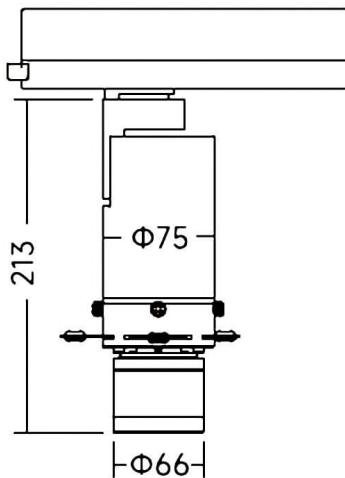

Art track

Projecteur sur rail Lavov Art Track de 20 W avec angle de faisceau réglable (18°-30° / 27°-42°). Température de couleur : 4 000 K. Flux lumineux total : 568-700 lm. Efficacité lumineuse : 28,4-35 lm/W. Stabilité des couleurs : SDCM 2. Driver DALI 4 000 K. Boîtier en aluminium moulé sous pression, finition noire.

Dimensions

Product dimensions (mm) **Ø75X213mm**

Dessin technique

Code article	86.T019.24Z3.02
Type de produit	Intérieurs
Catégorie	Projecteurs sur rail
Famille	Art track
Sous-famille	Art track
Pictograms	

Produit	
Puissance système (W)	20
Flux lumineux utile (lm)	568-700
Efficacité lumineuse (lm/W)	28,4-35
Angle de faisceau	18° -30° / 27° -42°
Durée de vie	50000h L80B10
IP	20
Classe d'isolation	Classe I
Finition	Noir
Driver intégré	oui
Équipement	DALI
Source lumineuse	LED
Type de LED	COB
Température de couleur (K)	4000
Uniformité chromatique (SDCM)	SDCM2
CRI	90