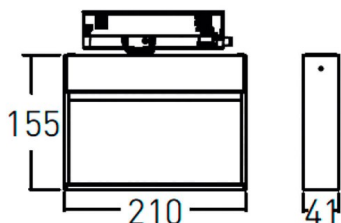

Wall washer

Projecteur sur rail Lavov Wall Washer de 28 W avec optique d'éclairage mural. Flux lumineux de 2 400 lm et efficacité lumineuse de 85,72 lm/W. Boîtier en aluminium moulé sous pression, finition blanche. Circuit intégré marche/arrêt. Température de couleur : 3 000 K. IRC > 90.

Dimensions

Product dimensions (mm) 210x206x41mm

Dessin technique

Distribution photométrique

Code article	86.T020.1351.01
Type de produit	Intérieurs
Catégorie	Projecteurs sur rail
Famille	Wall washer
Pictograms	
Produit	
Puissance système (W)	28
Flux lumineux utile (lm)	2400
Efficacité lumineuse (lm/W)	85.72
Angle de faisceau	wall washer
Durée de vie	50000h L80B10
IP	20
Classe d'isolation	Classe I
Température de fonctionnement	-20 +35
Finition	Blanc
Driver intégré	oui
Équipement	ON-OFF
Source lumineuse	LED
Type de LED	SMD
Température de couleur (K)	3000
Uniformité chromatique (SDCM)	SDCM3
CRI	90