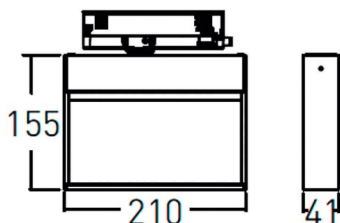

Wall washer

Projecteur sur rail Lavov Wall Washer de 28 W avec optique d'éclairage mural. Flux lumineux de 2 400 lm et efficacité lumineuse de 85,72 lm/W. Boîtier en aluminium moulé sous pression avec finition noire. Circuit intégré marche/arrêt. Température de couleur : 3 000 K. IRC > 90.

Dimensions

Product dimensions (mm) 210x206x41mm

Dessin technique

Distribution photométrique

Code article	86.T020.1351.02
Type de produit	Intérieurs
Catégorie	Projecteurs sur rail
Famille	Wall washer
Pictograms	
Produit	
Puissance système (W)	28
Flux lumineux utile (lm)	2400
Efficacité lumineuse (lm/W)	85.72
Angle de faisceau	wall washer
Durée de vie	50000h L80B10
IP	20
Classe d'isolation	Classe I
Température de fonctionnement	-20 +35
Finition	Noir
Driver intégré	oui
Équipement	ON-OFF
Source lumineuse	LED
Type de LED	SMD
Température de couleur (K)	3000
Uniformité chromatique (SDCM)	SDCM3
CRI	90