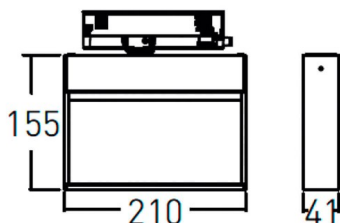

Wall washer

Projecteur sur rail Lavov Wall Washer de 28 W avec optique d'éclairage mural. Flux lumineux de 2 400 lm et efficacité lumineuse de 85,72 lm/W. Boîtier en aluminium moulé sous pression finition blanche. Driver DALI. Température de couleur : 3 000 K. IRC > 90.

Dimensions

Product dimensions (mm) 210x206x41mm

Dessin technique

Distribution photométrique

Code article	86.T020.1353.01
Type de produit	Intérieurs
Catégorie	Projecteurs sur rail
Famille	Wall washer
Pictograms	
Produit	
Puissance système (W)	28
Flux lumineux utile (lm)	2400
Efficacité lumineuse (lm/W)	85.72
Angle de faisceau	wall washer
Durée de vie	50000h L80B10
IP	20
Classe d'isolation	Classe I
Température de fonctionnement	-20 +35
Finition	Blanc
Driver intégré	oui
Équipement	DALI
Source lumineuse	LED
Type de LED	SMD
Température de couleur (K)	3000
Uniformité chromatique (SDCM)	SDCM3
CRI	90