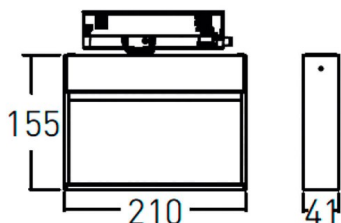

### Wall washer

Projecteur sur rail Lavov Wall Washer de 28 W avec optique d'éclairage mural. Flux lumineux de 2 400 lm et efficacité lumineuse de 85,72 lm/W. Boîtier en aluminium moulé sous pression finition noire. Driver DALI. Température de couleur : 3 000 K. IRC > 90.

### Dimensions

Product dimensions (mm) 210x206x41mm

### Distribution photométrique

<b>Code article</b>	<b>86.T020.1353.02</b>
<b>Type de produit</b>	<b>Intérieurs</b>
<b>Catégorie</b>	<b>Projecteurs sur rail</b>
<b>Famille</b>	<b>Wall washer</b>
<b>Pictograms</b>	
<b>Produit</b>	
<b>Puissance système (W)</b>	<b>28</b>
<b>Flux lumineux utile (lm)</b>	<b>2400</b>
<b>Efficacité lumineuse (lm/W)</b>	<b>85.72</b>
<b>Angle de faisceau</b>	<b>wall washer</b>
<b>Durée de vie</b>	<b>50000h L80B10</b>
<b>IP</b>	<b>20</b>
<b>Classe d'isolation</b>	<b>Classe I</b>
<b>Température de fonctionnement</b>	<b>-20 +35</b>
<b>Finition</b>	<b>Noir</b>
<b>Driver intégré</b>	<b>oui</b>
<b>Équipement</b>	<b>DALI</b>
<b>Source lumineuse</b>	<b>LED</b>
<b>Type de LED</b>	<b>SMD</b>
<b>Température de couleur (K)</b>	<b>3000</b>
<b>Uniformité chromatique (SDCM)</b>	<b>SDCM3</b>
<b>CRI</b>	<b>90</b>