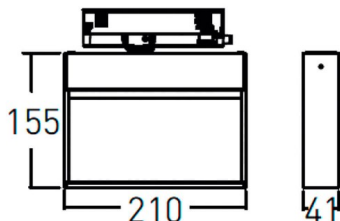

Wall washer

Projecteur sur rail Lavov Wall Washer de 28 W avec optique d'éclairage mural. Flux lumineux de 2 400 lm et efficacité lumineuse de 85,72 lm/W. Boîtier en aluminium moulé sous pression finition blanche. Circuit intégré marche/arrêt. Température de couleur : 4 000 K. IRC > 90.

Dimensions

Product dimensions (mm) 210x206x41mm

Dessin technique

Distribution photométrique

Code article	86.T020.1451.01
Type de produit	Intérieurs
Catégorie	Projecteurs sur rail
Famille	Wall washer
Pictograms	
Produit	
Puissance système (W)	28
Flux lumineux utile (lm)	2400
Efficacité lumineuse (lm/W)	85.72
Angle de faisceau	wall washer
Durée de vie	50000h L80B10
IP	20
Classe d'isolation	Classe I
Température de fonctionnement	-20 +35
Finition	Blanc
Driver intégré	oui
Équipement	ON-OFF
Source lumineuse	LED
Type de LED	SMD
Température de couleur (K)	4000
Uniformité chromatique (SDCM)	SDCM3
CRI	90