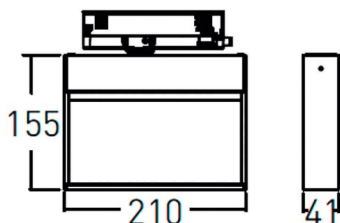

### Wall washer

Projecteur sur rail Lavov Wall Washer de 28 W avec optique d'éclairage mural. Flux lumineux de 2 400 lm et efficacité lumineuse de 85,72 lm/W. Boîtier en aluminium moulé sous pression finition blanche. Driver DALI. Température de couleur : 4 000 K. IRC > 90.

### Dimensions

Product dimensions (mm) 210x206x41mm

### Distribution photométrique

<b>Code article</b>	<b>86.T020.1453.01</b>
<b>Type de produit</b>	<b>Intérieurs</b>
<b>Catégorie</b>	<b>Projecteurs sur rail</b>
<b>Famille</b>	<b>Wall washer</b>
<b>Pictograms</b>	
<b>Produit</b>	
<b>Puissance système (W)</b>	<b>28</b>
<b>Flux lumineux utile (lm)</b>	<b>2400</b>
<b>Efficacité lumineuse (lm/W)</b>	<b>85.72</b>
<b>Angle de faisceau</b>	<b>wall washer</b>
<b>Durée de vie</b>	<b>50000h L80B10</b>
<b>IP</b>	<b>20</b>
<b>Classe d'isolation</b>	<b>Classe I</b>
<b>Température de fonctionnement</b>	<b>-20 +35</b>
<b>Finition</b>	<b>Blanc</b>
<b>Driver intégré</b>	<b>oui</b>
<b>Équipement</b>	<b>DALI</b>
<b>Source lumineuse</b>	<b>LED</b>
<b>Type de LED</b>	<b>SMD</b>
<b>Température de couleur (K)</b>	<b>4000</b>
<b>Uniformité chromatique (SDCM)</b>	<b>SDCM3</b>
<b>CRI</b>	<b>90</b>