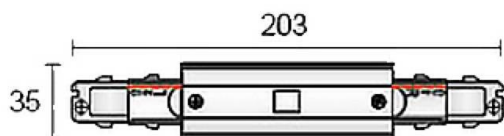

3-Circuit DALI Straight Connector

Connecteur DALI droit à 3 circuits, finition blanche

Code article	86.TD02.0634.01
Type de produit	Intérieurs
Catégorie	Projecteurs sur rail
Famille	3 circuit DALI track accesories
Sous-famille	3-Circuit DALI Straight Connector
Pictograms	

Dessin technique

Produit	
Finition	Blanc