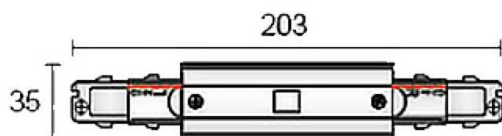

Dessin technique

Produit	
Finition	Argent