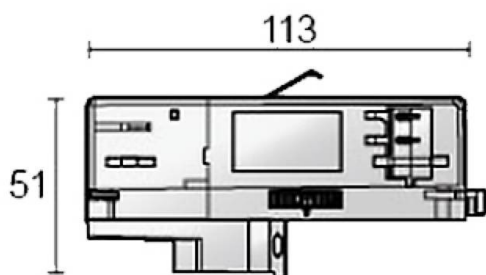

3-Cirucit DALI Adapter

Adaptateur DALI 3 circuits avec raccord M10*8 finition argentée

| | |
|------------------------|--|
| Code article | 86.TD02.0680.03 |
| Type de produit | Intérieurs |
| Catégorie | Projecteurs sur rail |
| Famille | 3 circuit DALI track accesories |
| Sous-famille | 3-Cirucit DALI Adapter |
| Pictograms | |

Dessin technique

| | |
|-----------------|---------------|
| Produit | |
| Finition | Argent |