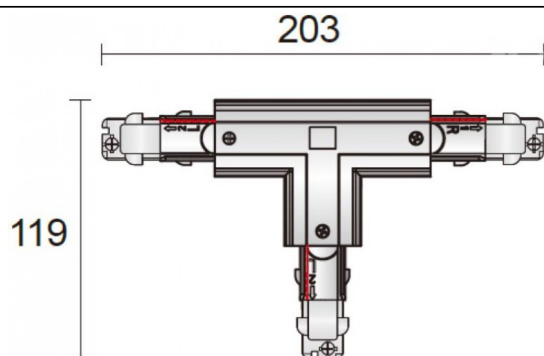

Dessin technique

Produit

Finition Argent