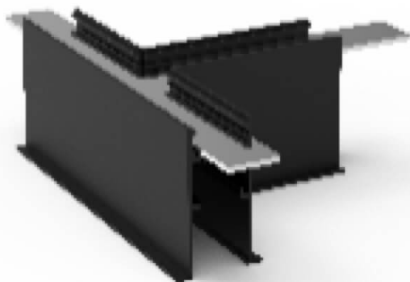

Magnetic track accesories

Connecteur en T pour accessoires de rail magnétique Lavov à 3 voies. Finition noire.

Code article	86.TL01.0026.02
Type de produit	Intérieurs
Catégorie	Projecteurs sur rail
Famille	Magnetic Track
Sous-famille	Magnetic track accesories
Pictograms	

Produit	
Finition	noir