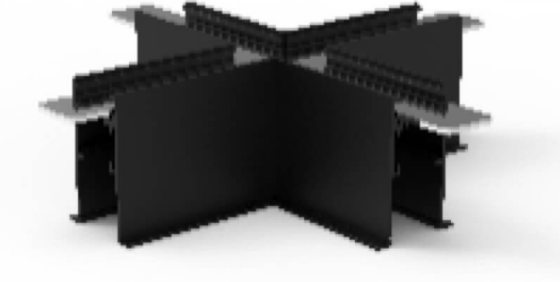

Magnetic track accesories

Connecteur de rail Lavov à 3 broches de la gamme d'accessoires pour rails magnétiques. Finition noire.

Code article	86.TL01.0027.02
Type de produit	Intérieurs
Catégorie	Projecteurs sur rail
Famille	Magnetic Track
Sous-famille	Magnetic track accesories
Pictograms	

Produit	
Finition	noir