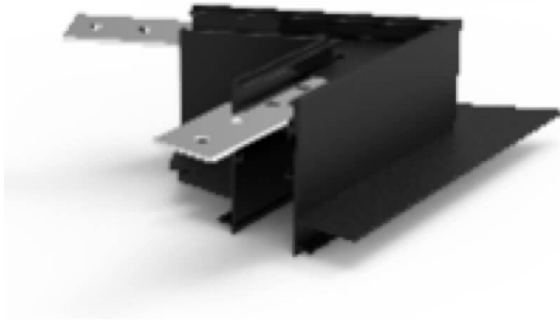

Magnetic track accesories

Connecteur de rail Lavov à 4 broches de la gamme d'accessoires pour rails magnétiques. Finition blanche.

Code article	86.TL01.0034.01
Type de produit	Intérieurs
Catégorie	Projecteurs sur rail
Famille	Magnetic Track
Sous-famille	Magnetic track accesories
Pictograms	

Produit	
Finition	blanc