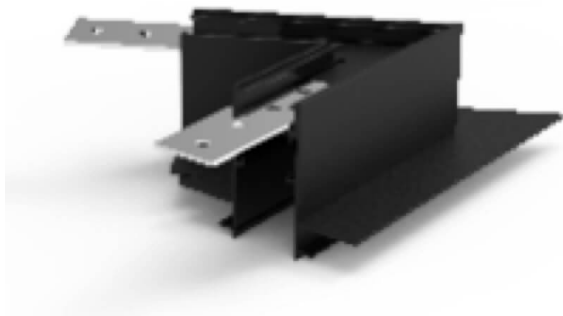

### **Magnetic track accesories**

Connecteur de rail Lavov à 4 broches de la gamme d'accessoires pour rails magnétiques. Finition noire.

<b>Code article</b>	<b>86.TL01.0034.02</b>
<b>Type de produit</b>	<b>Intérieurs</b>
<b>Catégorie</b>	<b>Projecteurs sur rail</b>
<b>Famille</b>	<b>Magnetic Track</b>
<b>Sous-famille</b>	<b>Magnetic track accesories</b>
<b>Pictograms</b>	