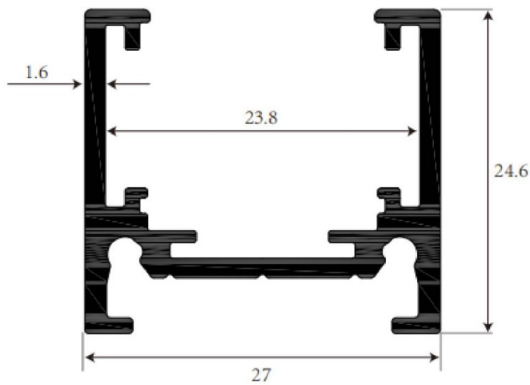

Track 1 surface or suspended intallation

Rail Lavov de la gamme Rail 1, installation en surface ou suspendue, d'une longueur de 2 m et finition noire.

Code article	86.TL01.1200.02
Type de produit	Intérieurs
Catégorie	Projecteurs sur rail
Famille	Magnetic Track
Sous-famille	Track 1 surface or suspended intallation

Pictograms

Dimensions

Product dimensions (mm)	2m
-------------------------	----

Dessin technique

Produit

Finition	noir
----------	------