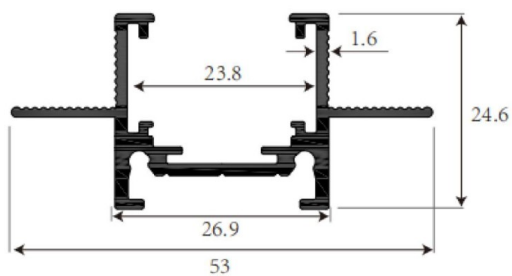

### Track 3 recessed trimless installation

Rail Lavov de la gamme Rail 3, installation encastrée sans garniture, d'une longueur de 1 m et d'une finition noire.

Code article	86.TL01.3100.02
Type de produit	Intérieurs
Catégorie	Projecteurs sur rail
Famille	Magnetic Track
Sous-famille	Track 3 recessed trimless installation
Pictograms	

### Dimensions

Product dimensions (mm) 1m

### Dessin technique