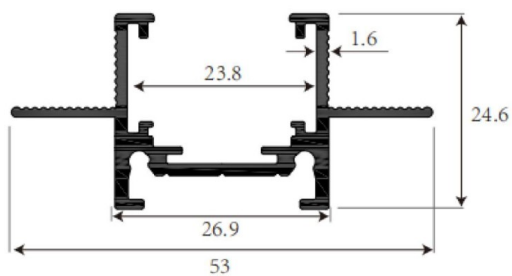

Track 3 recessed trimless installation

Rail Lavov de la famille Rail 3, installation encastrée sans garniture d'une longueur de 2 m et d'une finition blanche.

| | |
|-----------------|--|
| Code article | 86.TL01.3200.01 |
| Type de produit | Intérieurs |
| Catégorie | Projecteurs sur rail |
| Famille | Magnetic Track |
| Sous-famille | Track 3 recessed trimless installation |
| Pictograms | |

Dimensions

Product dimensions (mm) 2m

Dessin technique

Produit

Finition blanc