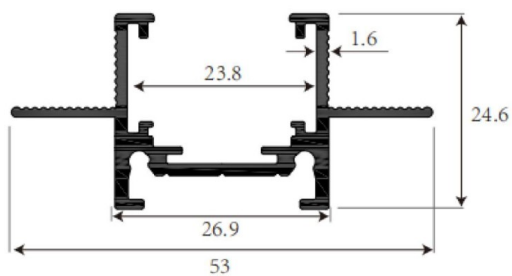

### Track 3 recessed trimless installation

Rail Lavov de la famille Rail 3, installation encastrée sans garniture d'une longueur de 3 m et d'une finition blanche.

Code article	86.TL01.3300.01
Type de produit	Intérieurs
Catégorie	Projecteurs sur rail
Famille	Magnetic Track
Sous-famille	Track 3 recessed trimless installation
Pictograms	

### Dimensions

Product dimensions (mm) 3m

### Dessin technique