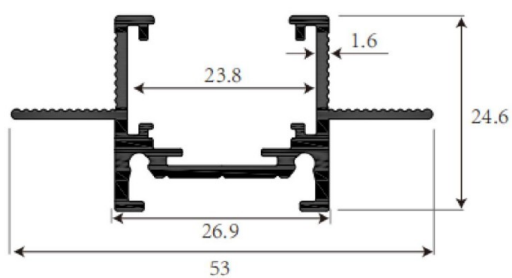

Track 3 recessed trimless installation

Rail Lavov de la famille Rail 3, installation encastrée sans garniture d'une longueur de 3 m et d'une finition noire.

| | |
|-----------------|--|
| Code article | 86.TL01.3300.02 |
| Type de produit | Intérieurs |
| Catégorie | Projecteurs sur rail |
| Famille | Magnetic Track |
| Sous-famille | Track 3 recessed trimless installation |
| Pictograms | |

Dimensions

Product dimensions (mm) 3m

Dessin technique

Produit

Finition noir