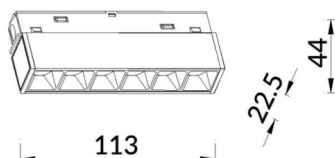

Dessin technique

Produit	
Puissance système (W)	6
Flux lumineux utile (lm)	600lm
Efficacité lumineuse (lm/W)	100
Angle de faisceau	15°
Finition	blanc
Marque de la LED	OARAM
Driver intégré	oui
Équipement	ON-OFF
Source lumineuse	LED
Type de LED	SMD
Durée de vie utile (h)	50000hrs L80 B10
Température de couleur (K)	3000
Uniformité chromatique (SDCM)	SDCM3
CRI	90