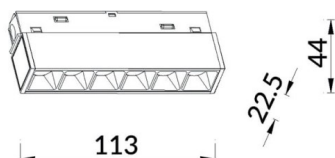

### Linear accent tracklight

Projecteur sur rail Lavov Linear Accent, d'une puissance de 6 W et d'un angle de faisceau de 15°. Flux lumineux de 600 lm et efficacité lumineuse de 100 lm/W. Boîtier en aluminium moulé sous pression, finition blanche. Interrupteur marche/arrêt.

#### Dessin technique

Code article	86.TL01.G311.02
Type de produit	Intérieurs
Catégorie	Projecteurs sur rail
Famille	Magnetic Track
Sous-famille	Linear accent tracklight
Pictograms	

<b>Produit</b>	
Puissance système (W)	6
Flux lumineux utile (lm)	600lm
Efficacité lumineuse (lm/W)	100
Angle de faisceau	15°
Finition	noir
Marque de la LED	OARAM
Driver intégré	oui
Équipement	ON-OFF
Source lumineuse	LED
Type de LED	SMD
Durée de vie utile (h)	50000hrs L80 B10
Température de couleur (K)	3000
Uniformité chromatique (SDCM)	SDCM3
CRI	90