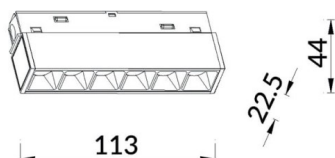

Linear accent tracklight

Projecteur sur rail Lavov Linear Accent, d'une puissance de 6 W et d'un angle de faisceau de 15°. Flux lumineux de 600 lm et efficacité lumineuse de 100 lm/W. Boîtier en aluminium moulé sous pression, finition blanche. Luminosité réglable DALI de 0,1 à 100 %.

Dessin technique

Code article	86.TL01.G313.01
Type de produit	Intérieurs
Catégorie	Projecteurs sur rail
Famille	Magnetic Track
Sous-famille	Linear accent tracklight
Pictograms	

Produit	
Puissance système (W)	6
Flux lumineux utile (lm)	600lm
Efficacité lumineuse (lm/W)	100
Angle de faisceau	15°
Finition	blanc
Marque de la LED	OARAM
Driver intégré	oui
Équipement	DALI Brightness Dim 0.1~100%
Flicker Free	oui
Source lumineuse	LED
Type de LED	SMD
Durée de vie utile (h)	50000hrs L80 B10
Température de couleur (K)	3000
Uniformité chromatique (SDCM)	SDCM3
CRI	90