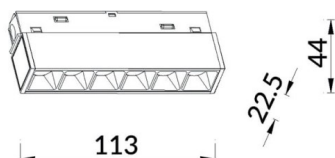

Linear accent tracklight

Projecteur sur rail Lavov Linear Accent, d'une puissance de 6 W et d'un angle de faisceau de 15°. Flux lumineux de 600 lm et efficacité lumineuse de 100 lm/W. Boîtier en aluminium moulé sous pression, finition blanche. Luminosité réglable DALI de 0,1 à 100 %.

Dessin technique

Code article	86.TL01.G313.02
Type de produit	Intérieurs
Catégorie	Projecteurs sur rail
Famille	Magnetic Track
Sous-famille	Linear accent tracklight
Pictograms	

Produit	
Puissance système (W)	6
Flux lumineux utile (lm)	600lm
Efficacité lumineuse (lm/W)	100
Angle de faisceau	15°
Finition	noir
Marque de la LED	OARAM
Driver intégré	oui
Équipement	DALI Brightness Dim 0.1~100%
Flicker Free	oui
Source lumineuse	LED
Type de LED	SMD
Durée de vie utile (h)	50000hrs L80 B10
Température de couleur (K)	3000
Uniformité chromatique (SDCM)	SDCM3
CRI	90