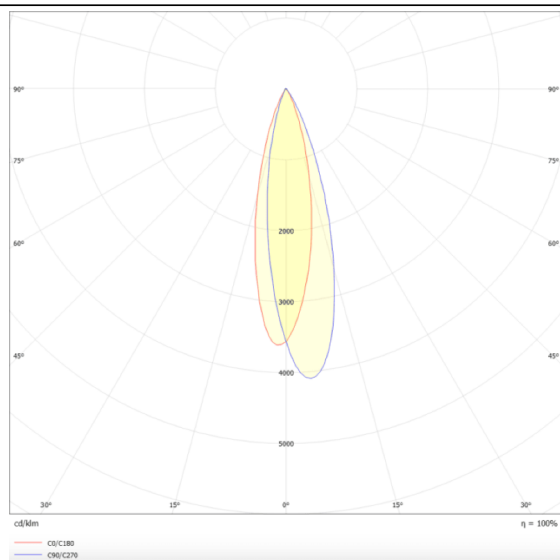

Linear accent tracklight

Projecteur sur rail Lavov Linear Accent, d'une puissance de 6 W et d'un angle de faisceau de 24°. Flux lumineux de 600 lm et efficacité lumineuse de 100 lm/W. Boîtier en aluminium moulé sous pression, finition blanche. Interrupteur marche/arrêt.

Dessin technique

Distribution photométrique

Code article	86.TL01.G321.01
Type de produit	Intérieurs
Catégorie	Projecteurs sur rail
Famille	Magnetic Track
Sous-famille	Linear accent tracklight
Pictograms	

Produit	
Puissance système (W)	6
Flux lumineux utile (lm)	600lm
Efficacité lumineuse (lm/W)	100
Angle de faisceau	24°
Finition	blanc
Marque de la LED	OARAM
Driver intégré	oui
Équipement	ON-OFF
Source lumineuse	LED
Type de LED	SMD
Durée de vie utile (h)	50000hrs L80 B10
Température de couleur (K)	3000
Uniformité chromatique (SDCM)	SDCM3
CRI	90