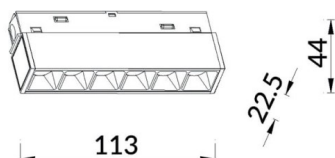

Linear accent tracklight

Projecteur sur rail Lavov Linear Accent, d'une puissance de 6 W et d'un angle de faisceau de 24°. Flux lumineux de 600 lm et efficacité lumineuse de 100 lm/W. Boîtier en aluminium moulé sous pression, finition blanche. Interrupteur marche/arrêt.

Dessin technique

Distribution photométrique

Code article	86.TL01.G321.01
Type de produit	Intérieurs
Catégorie	Projecteurs sur rail
Famille	Magnetic Track
Sous-famille	Linear accent tracklight
Pictograms	