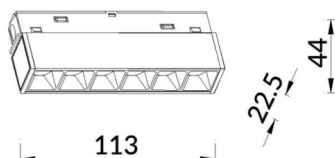

Linear accent tracklight

Projecteur sur rail Lavov Linear Accent, d'une puissance de 6 W et d'un angle de faisceau de 24°. Flux lumineux de 600 lm et efficacité lumineuse de 100 lm/W. Boîtier en aluminium moulé sous pression, finition blanche. Interrupteur marche/arrêt.

Code article	86.TL01.G321.02
Type de produit	Intérieurs
Catégorie	Projecteurs sur rail
Famille	Magnetic Track
Sous-famille	Linear accent tracklight
Pictograms	

Dessin technique

Distribution photométrique