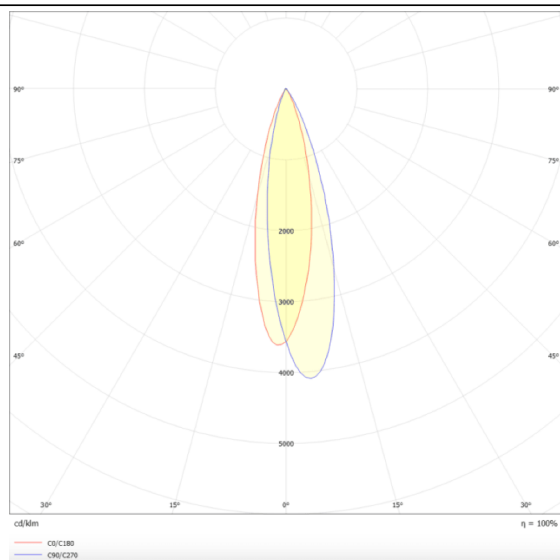

Linear accent tracklight

Projecteur sur rail Lavov Linear Accent, d'une puissance de 6 W et d'un angle de faisceau de 24°. Flux lumineux de 600 lm et efficacité lumineuse de 100 lm/W. Boîtier en aluminium moulé sous pression, finition blanche. Interrupteur marche/arrêt.

Code article	86.TL01.G321.02
Type de produit	Intérieurs
Catégorie	Projecteurs sur rail
Famille	Magnetic Track
Sous-famille	Linear accent tracklight
Pictograms	

Dessin technique

Distribution photométrique

Produit	
Puissance système (W)	6
Flux lumineux utile (lm)	600lm
Efficacité lumineuse (lm/W)	100
Angle de faisceau	24°
Finition	noir
Marque de la LED	OARAM
Driver intégré	oui
Équipement	ON-OFF
Source lumineuse	LED
Type de LED	SMD
Durée de vie utile (h)	50000hrs L80 B10
Température de couleur (K)	3000
Uniformité chromatique (SDCM)	SDCM3
CRI	90