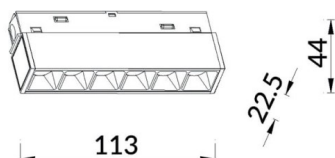

### Linear accent tracklight

Projecteur sur rail Lavov Linear Accent, d'une puissance de 6 W et d'un angle de faisceau de 24°. Flux lumineux de 600 lm et efficacité lumineuse de 100 lm/W. Boîtier en aluminium moulé sous pression, finition blanche. Luminosité réglable DALI de 0,1 à 100 %.

### Dessin technique

### Distribution photométrique

Code article	86.TL01.G323.01
Type de produit	Intérieurs
Catégorie	Projecteurs sur rail
Famille	Magnetic Track
Sous-famille	Linear accent tracklight
Pictograms	

Produit	
Puissance système (W)	6
Flux lumineux utile (lm)	600lm
Efficacité lumineuse (lm/W)	100
Angle de faisceau	24°
Finition	blanc
Marque de la LED	OARAM
Driver intégré	oui
Équipement	DALI Brightness Dim 0.1~100%
Flicker Free	oui
Source lumineuse	LED
Type de LED	SMD
Durée de vie utile (h)	50000hrs L80 B10
Température de couleur (K)	3000
Uniformité chromatique (SDCM)	SDCM3
CRI	90