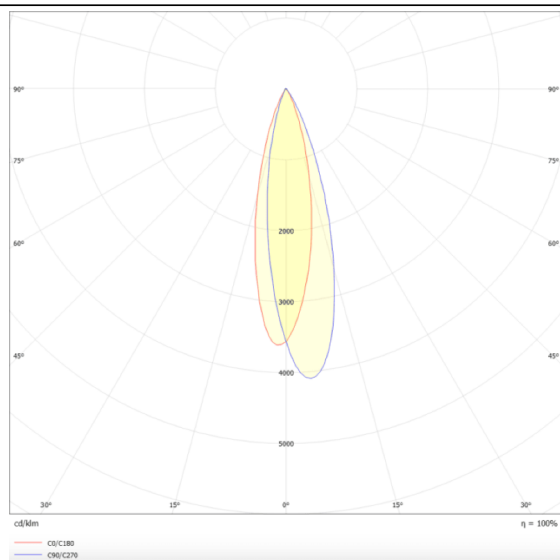

### Linear accent tracklight

Projecteur sur rail Lavov Linear Accent, d'une puissance de 6 W et d'un angle de faisceau de 24°. Flux lumineux de 600 lm et efficacité lumineuse de 100 lm/W. Boîtier en aluminium moulé sous pression, finition blanche. Luminosité réglable DALI de 0,1 à 100 %.

### Dessin technique

### Distribution photométrique

Code article	86.TL01.G323.01
Type de produit	Intérieurs
Catégorie	Projecteurs sur rail
Famille	Magnetic Track
Sous-famille	Linear accent tracklight
Pictograms	

Produit	
Puissance système (W)	6
Flux lumineux utile (lm)	600lm
Efficacité lumineuse (lm/W)	100
Angle de faisceau	24°
Finition	blanc
Marque de la LED	OARAM
Driver intégré	oui
Équipement	DALI Brightness Dim 0.1~100%
Flicker Free	oui
Source lumineuse	LED
Type de LED	SMD
Durée de vie utile (h)	50000hrs L80 B10
Température de couleur (K)	3000
Uniformité chromatique (SDCM)	SDCM3
CRI	90